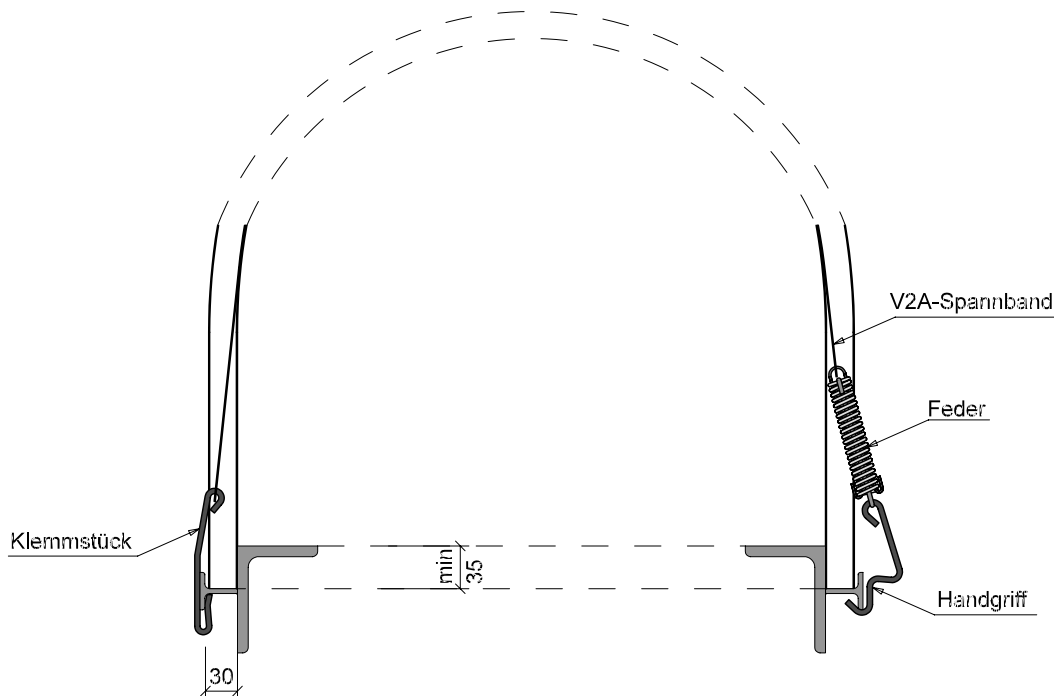

Befestigung Typ K-Super Klemmen

Mit unserem V2A-Spannband Typ K-Super
genügt ein Spannband pro (Standard-) Haube,
bis einschließlich Haube Nr. 10!

Klemmstück
130mm

V2A Spannband
Länge je nach Haubengröße

Feder Typ K-Super
130mm

Handgriff
105 mm

		Achenbach GmbH Metalltechnik Lindestr. 10 D 57234 Wilnsdorf Tel.: 02737 / 98630 Fax: 02737 / 986310 E-Mail: info@achenbach-siegen.de		Maßstab 1:5	Gewicht
		Werkstoff, Halbzeug			
		Name	Datum	Benennung	
		Bearb. marx	24.02.2011	Typ K-Super	
		Gepr.			
		Freig.			
		Urheb.			
		Für diese Zeichnung behalten wir uns alle Rechte vor. Ohne unsere vorherige schriftliche Zustimmung darf sie weder vervielfältigt, veröffentlicht noch Dritten zugänglich gemacht werden. Und sie darf durch den Empfänger oder Dritte auch nicht in anderer Weise nutzbar gemacht verwendet werden. Zuwiderhandlungen werden strafrechtlich verfolgt.			Revision 0
Zust.	Revisionsvermerk	Datum	Name	Blatt 0	