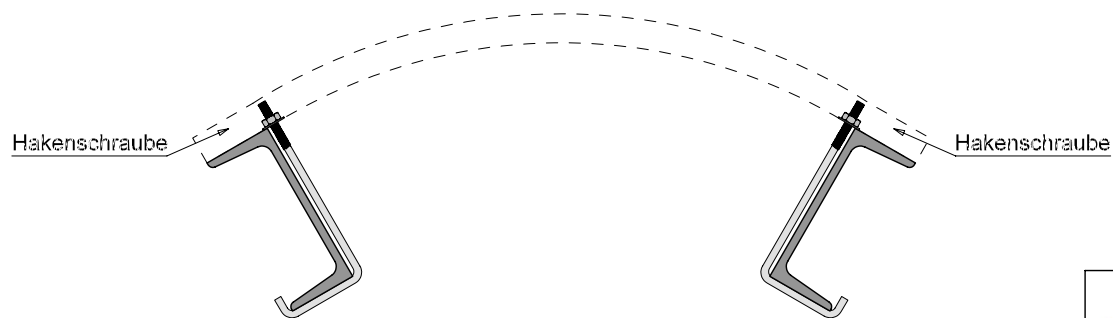

Befestigung Typ L

L - Haken

Verzinkte Sturmschraube mit Scheibe und Mutter

Sturmschraube M8,
mit Scheibe und Mutter

		Achenbach GmbH Metalltechnik Lindestr. 10 D 57234 Wilnsdorf Tel.: 02737 / 98630 Fax: 02737 / 986310 E-Mail: info@achenbach-siegen.de		Maßstab 1:5	Gewicht
				Werkstoff, Halbzeug	
				Benennung	
				Typ L	
				Zeichnungsnummer	
				Revision 0	
				Blatt 0	
Zust.	Revisionsvermerk	Datum	Name	Für diese Zeichnung behalten wir uns alle Rechte vor. Ohne unsere vorherige schriftliche Zustimmung darf sie weder vervielfältigt, veröffentlicht noch Dritten zugänglich gemacht werden. Und sie darf durch den Empfänger oder Dritte auch nicht in anderer Weise nachdrücklich verwendet werden. Zuwiderhandlungen werden strafrechtlich verfolgt.	