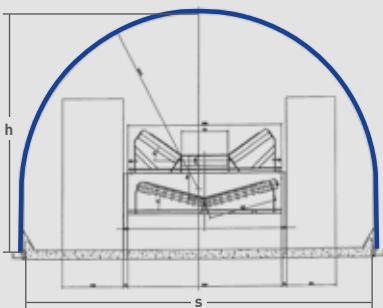

Jumbo-Haube

Großzügig und praktisch

DIE SPEZIALITÄT VON ACHENBACH

Anmerkung:

Wir fertigen individuell nach Ihren Wünschen. Für Ihre Anfrage/Bestellung genügen uns:

- Sehnenmass (S)
(Gerüstbreite + Laufstegbreite)
- Höhe (h)
- abzudeckende Länge (L)

Auf Wunsch Profilauswahl und statischer Nachweis durch Achenbach.

Diese Haube ist eine unkomplizierte und vor allem preisgünstige Lösung für die Komplett einhausung von Förderbändern und Laufstegen.

Die Hauben sind selbsttragend und ermöglichen eine einfache und schnelle Montage. Komplett einhausungen vereinfachen die Inspektion und bieten ganzjährig idealen Schutz für Förderanlage und -gut vor äußeren Einflüssen.

Auch dieses Haubensystem ist für fast jede Förderbandabmessung lieferbar, auch in Korbbogen-Form mit niedrigerer Höhe.

mit einseitigem
Laufsteg

mit zweiseitigem
Laufsteg

ACHENBACH-TIPP:

Bitte sprechen Sie uns auf die Befestigungsmöglichkeiten der Jumbo-Hauben an!