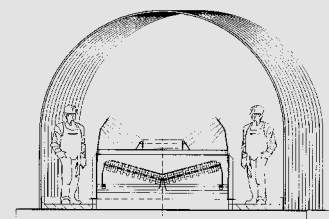

Jumbo-Haube

Großzügig und praktisch

DIE SPEZIALITÄT VON ACHENBACH

Anmerkung:

Wir fertigen individuell nach Ihren Wünschen. Für Ihre Anfrage/Bestellung genügen uns:

- Sehnenmass (S)
(Gerüstbreite + Laufstegbreite)
- Höhe (h)
- abzudeckende Länge (L)

Auf Wunsch Profilauswahl und statischer Nachweis durch Achenbach.

Diese Haube ist eine unkomplizierte und vor allem preisgünstige Lösung für die Komplett einhausung von Förderbändern und Laufstegen.

Die Hauben sind selbsttragend und ermöglichen eine einfache und schnelle Montage. Komplett einhausungen vereinfachen die Inspektion und bieten ganzjährig idealen Schutz für Förderanlage und -gut vor äußeren Einflüssen.

Auch dieses Haubensystem ist für fast jede Förderbandabmessung lieferbar, auch in Korbbogen-Form mit niedrigerer Höhe.

mit einseitigem
Laufsteg

mit zweiseitigem
Laufsteg

ACHENBACH-TIPP:

Bitte sprechen Sie uns auf die Befestigungsmöglichkeiten der Jumbo-Hauben an!