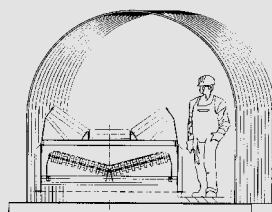

Jumbo-Haube

Großzügig und praktisch

DIE SPEZIALITÄT VON ACHENBACH

Anmerkung:

Wir fertigen individuell nach Ihren Wünschen. Für Ihre Anfrage/Bestellung genügen uns:

- Sehnenmass (S)
(Gerüstbreite + Laufstegbreite)
- Höhe (h)
- abzudeckende Länge (L)

Auf Wunsch Profilauswahl und statischer Nachweis durch Achenbach.

Diese Haube ist eine unkomplizierte und vor allem preisgünstige Lösung für die Komplett einhausung von Förderbändern und Laufstegen.

Die Hauben sind selbsttragend und ermöglichen eine einfache und schnelle Montage. Komplett einhausungen vereinfachen die Inspektion und bieten ganzjährig idealen Schutz für Förderanlage und -gut vor äußeren Einflüssen.

Auch dieses Haubensystem ist für fast jede Förderbandabmessung lieferbar, auch in Korbbogen-Form mit niedrigerer Höhe.

mit einseitigem
Laufsteg

mit zweiseitigem
Laufsteg

ACHENBACH-TIPP:

Bitte sprechen Sie uns auf die Befestigungsmöglichkeiten der Jumbo-Hauben an!