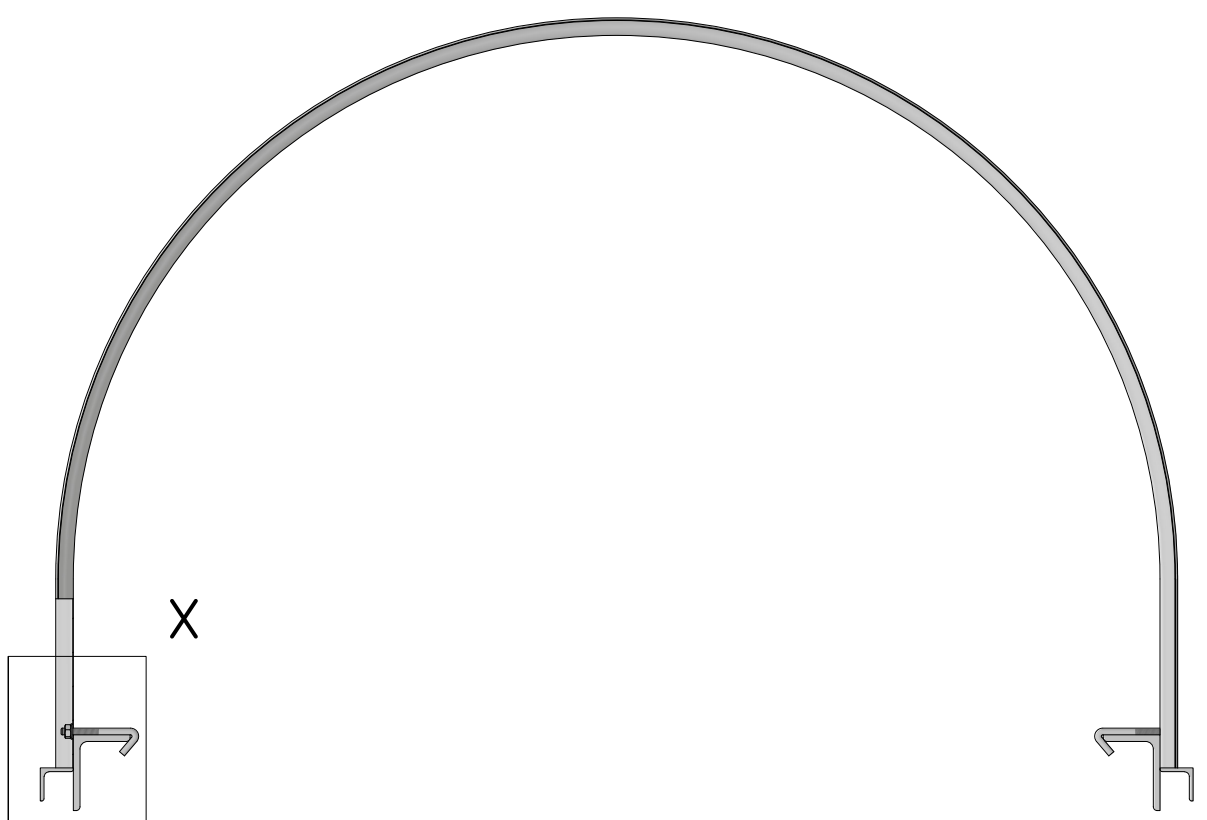

# Befestigung Typ H

verzinkte Hakenschraube mit Scheibe und Mutter

min. 35

Hakenschraube M8,  
inkl. Scheibe und Mutter

 <b>ACHENBACH</b>			
Gezeichnet	Datum	Name	Typ H
Befestigungssystem			1
			A3