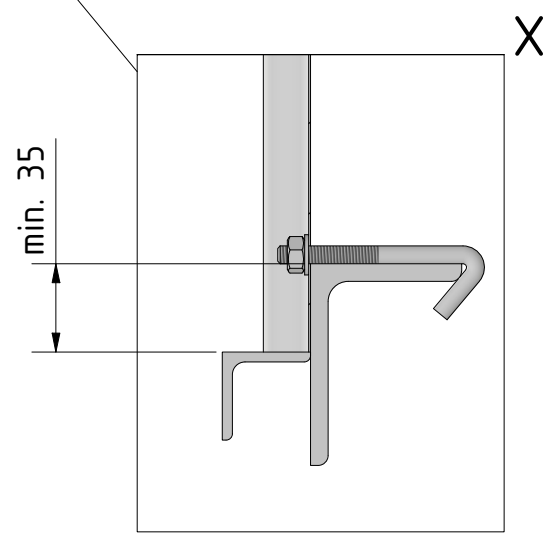

# Befestigung Typ H

verzinkte Hakenschraube mit Scheibe und Mutter

min. 35

Hakenschraube M8,  
inkl. Scheibe und Mutter

 <b>ACHENBACH</b>			
Gezeichnet	Datum	Name	Typ H
Befestigungssystem			1
			A3