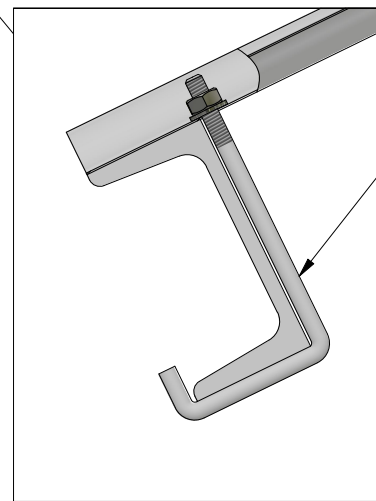

Befestigung Typ L

verzinkte Sturmschraube mit Scheibe und Mutter

X

X

Sturmschraube inkl.
Scheibe und Mutter

Sturmschraube M8,
inkl. Scheibe und Mutter

 ACHENBACH			
Gezeichnet	Datum	Name	Typ L
Befestigungssystem			1
			A3