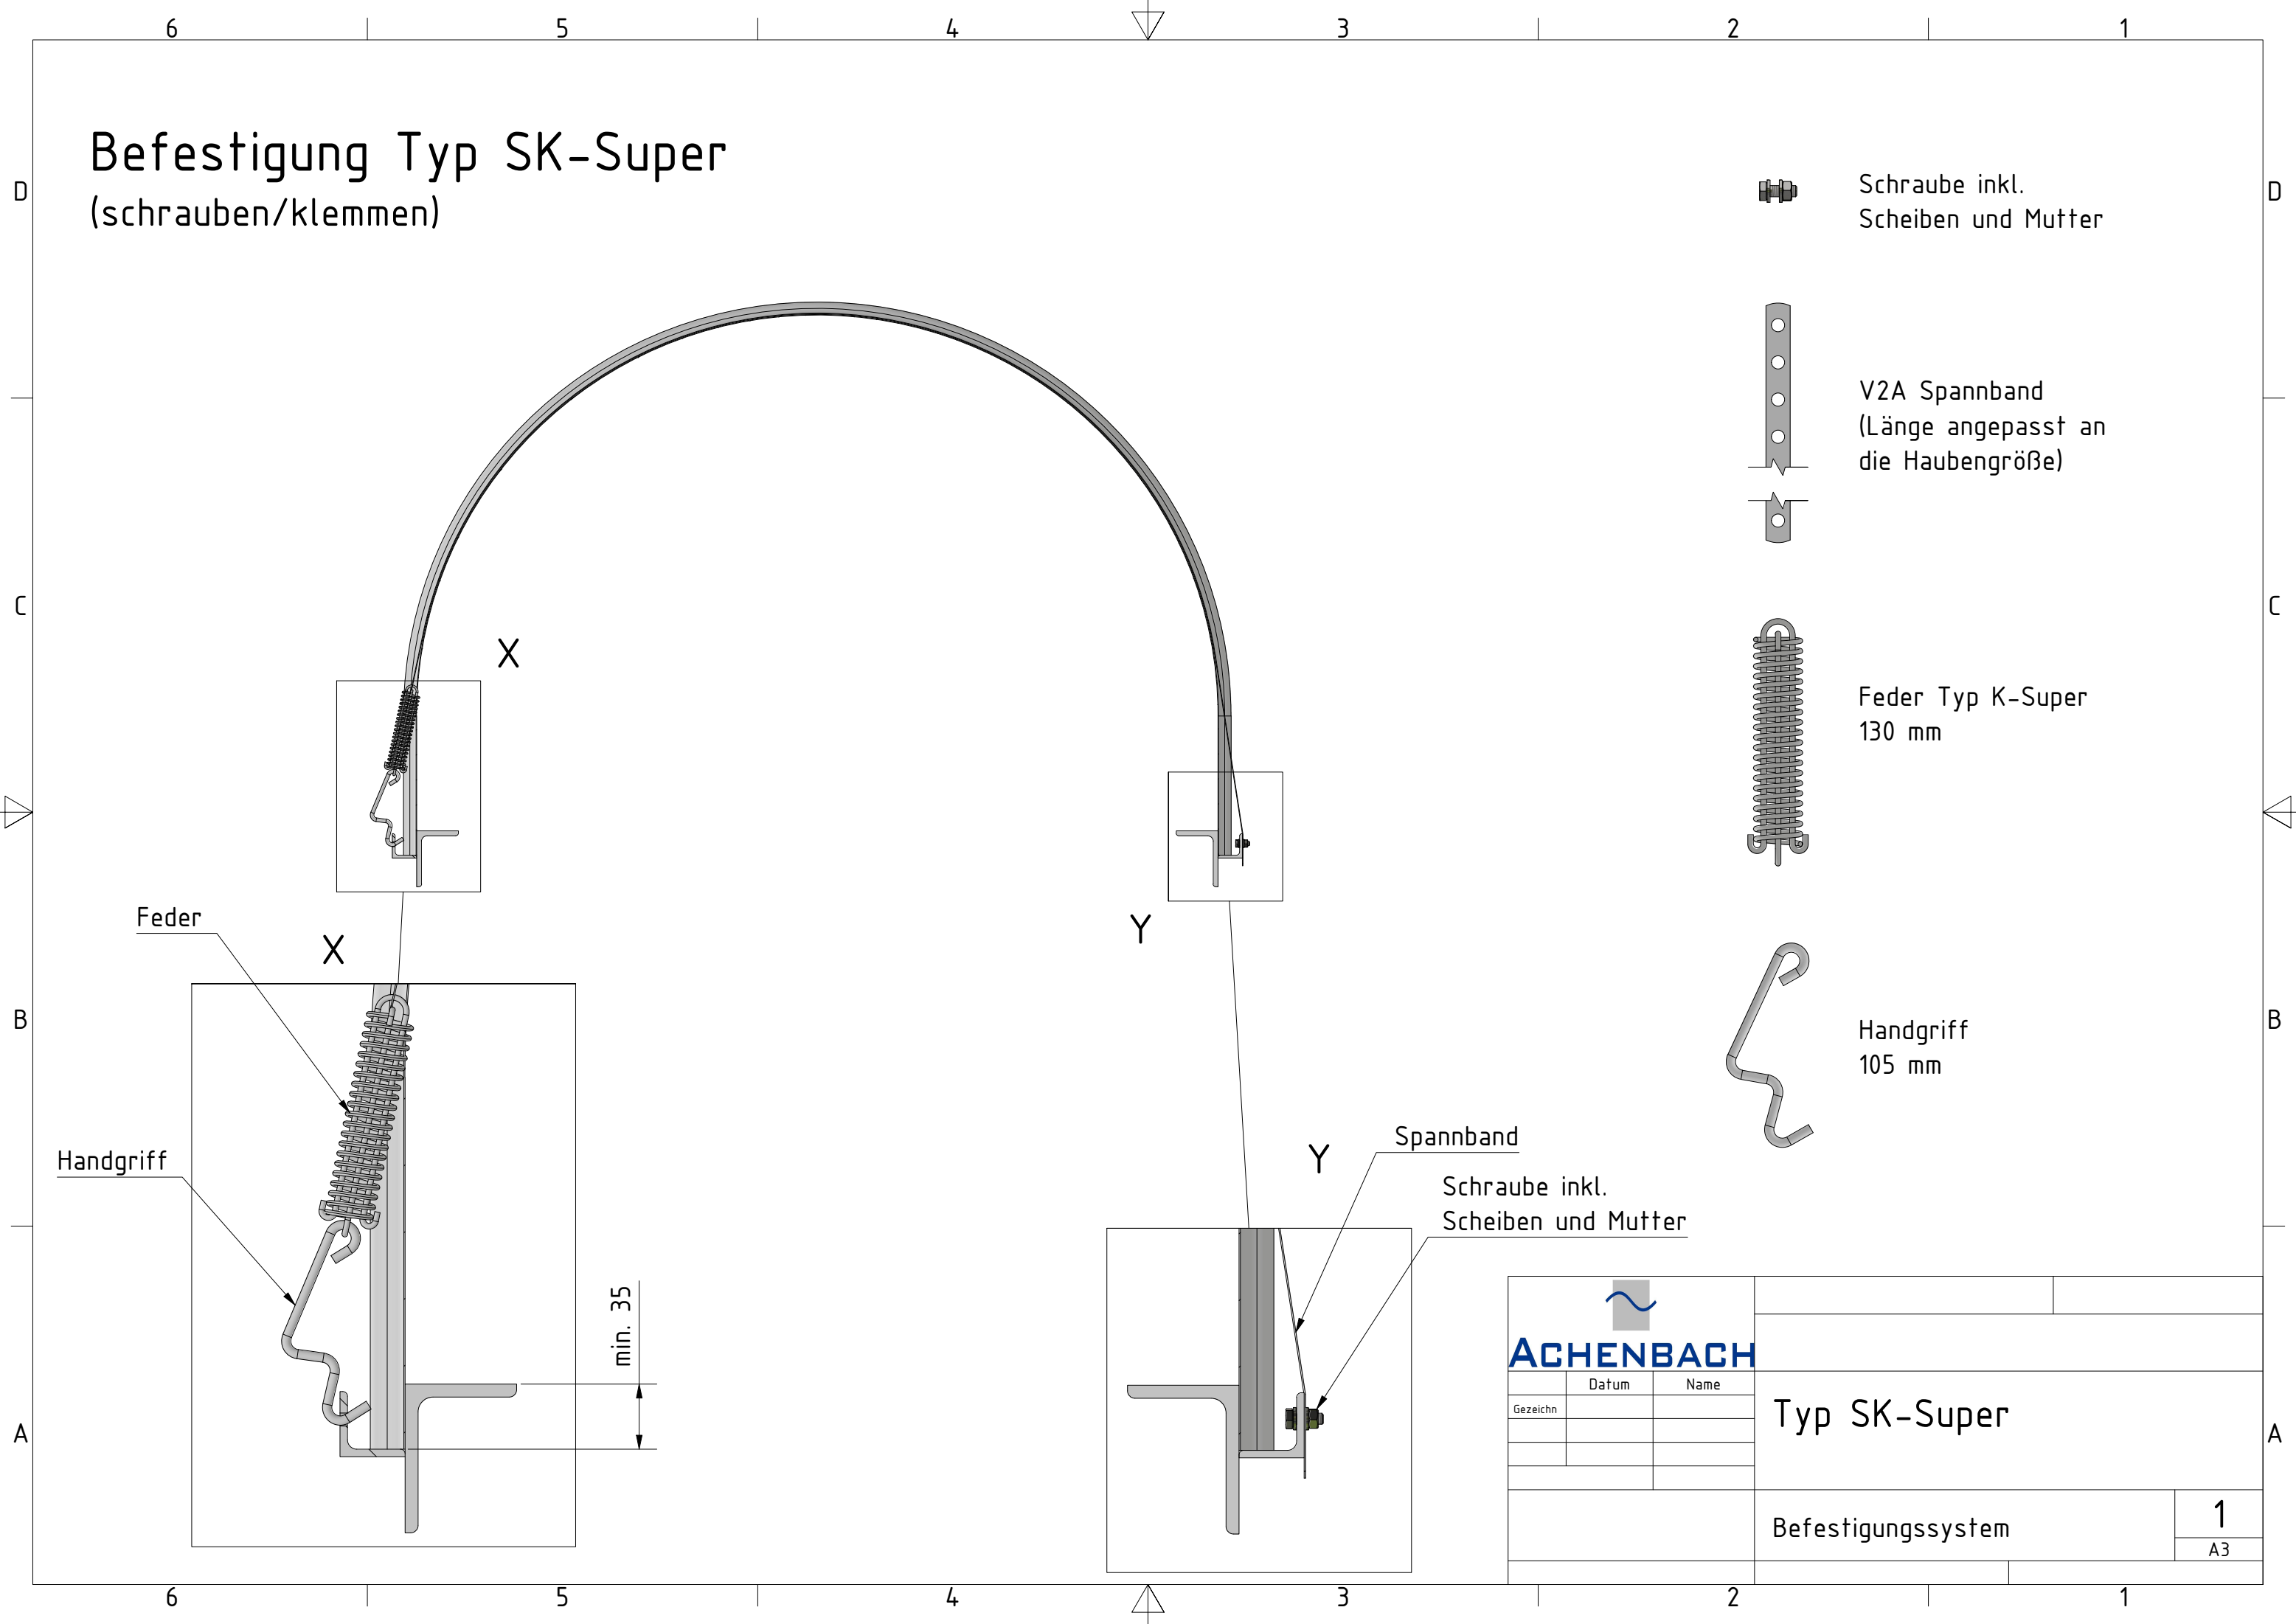

Befestigung Typ SK-Super (schrauben/klemmen)

 Schraube inkl. Scheiben und Mutter

 V2A Spannband
(Länge angepasst an die Haubengröße)

 Feder Typ K-Super
130 mm

 Handgriff
105 mm

Feder

X

Handgriff

min. 35

Y

Y

Spannband

Schraube inkl. Scheiben und Mutter

 ACHENBACH		
Gezeichnet	Datum	Name

Typ SK-Super

Befestigungssystem